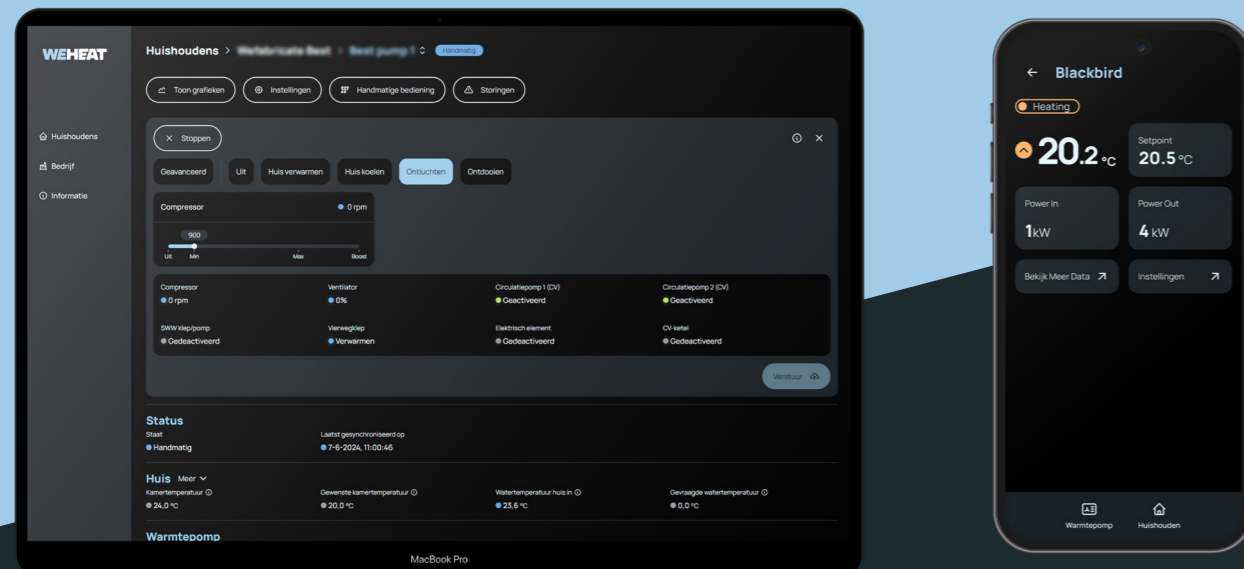

Maximale Controle met de Weheat Portal & App

✓ **Beheer op afstand:** Bespaar tijd en verhoog de efficiëntie.

✓ **Gedetailleerde Monitoring:** Uitgebreide grafieken en data-analyse voor diepgaande inzichten.

✓ **Optimale Configuratie:** Finetuning van de installatie voor maximale efficiëntie en comfort.

Buffer- en boilervaten

A

50 L | 100 L | 200 L | 300 L

De buffer- en boilervaten van Weheat zijn energie-efficiënt en met laag stilstandsverlies en behalen daardoor allemaal het A label. Ze zijn lichtgewicht, voorzien van handvaten, en hebben flexibele aansluitingen voor eenvoudige installatie.

← Check de specificaties

GEO THERMA

Warmtepompen - Pompes à chaleur

A+++

Weheat warmtepompen

- ✓ **Installatiegemak:** Snel en eenvoudig te installeren dankzij het slimme monoblock ontwerp.
- ✓ **4G Connectiviteit:** Altijd verbonden, beheer uw warmtepompen eenvoudig op afstand.
- ✓ **Uitstekende Klantenservice:** Professionele ondersteuning en snelle responstijden.
- ✓ **Weheat kwaliteit van Nederlandse bodem:** Hoge energie-efficiëntie en duurzame oplossingen voor elke woning.